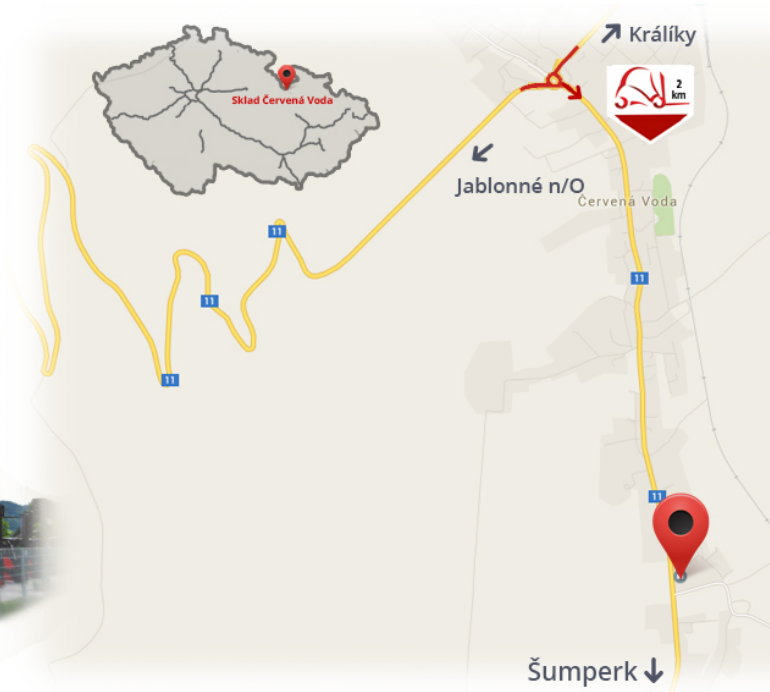

#CENA\_KC\_BEZ\_DPH# 21% / pár

Nosnost	<b>4900 kg</b>
Šířka	<b>120 mm</b>
Výška	<b>50 mm</b>
Délka	<b>2200 mm</b>

Poznámky

**Sklad #CERVENA\_VODA#**