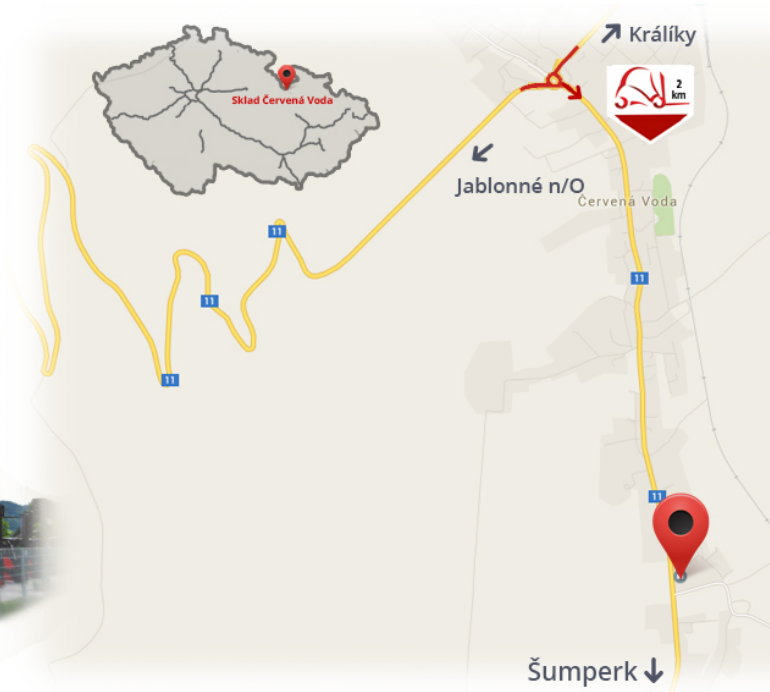

#CENA\_KC\_BEZ\_DPH# 21% / pár

Nosnost	<b>3000</b> kg
Šířka	<b>120</b> mm
Výška	<b>40</b> mm
Délka	<b>1600</b> mm

Poznámky

**Sklad #CERVENA\_VODA#**