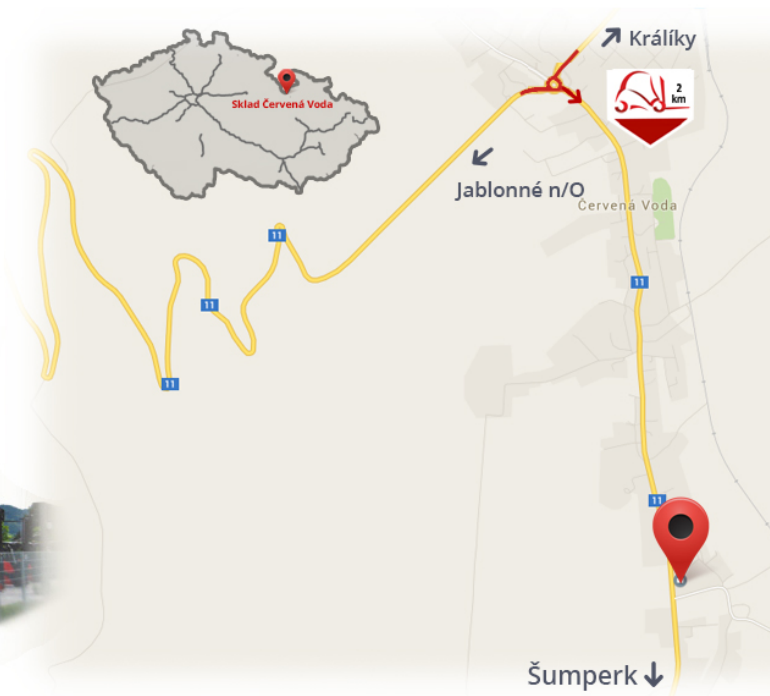

#CENA_KC_BEZ_DPH# 21% / pár

Nosnost	3000 kg
Šířka	120 mm
Výška	40 mm
Délka	2000 mm

Poznámky

Sklad #CERVENA_VODA#