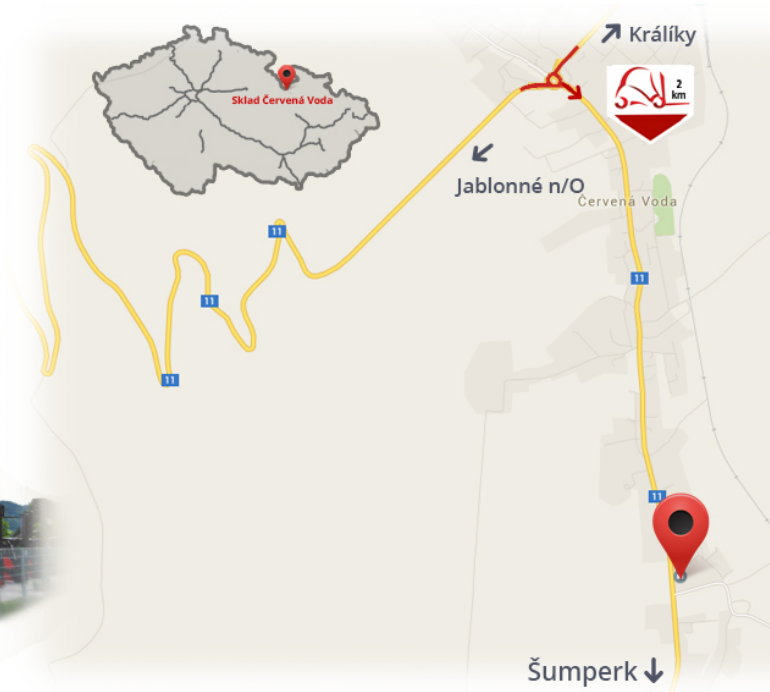

#CENA_KC_BEZ_DPH# 21% / pár

Nosnost	3000 kg
Šířka	120 mm
Výška	40 mm
Délka	2400 mm

Poznámky

Sklad #CERVENA_VODA#