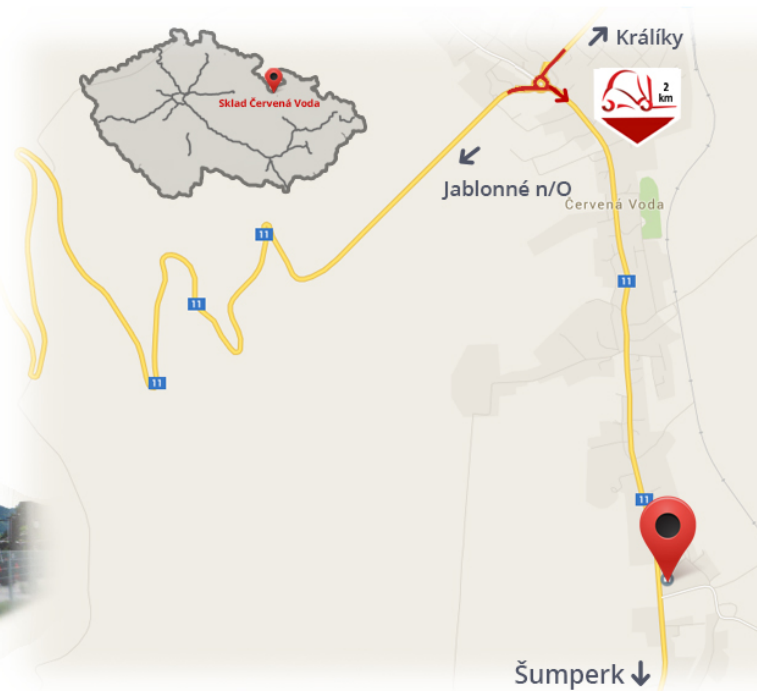

#CENA_KC_BEZ_DPH# 21% / pár

Nosnost	2500 kg
Šířka	100 mm
Výška	40 mm
Délka	1600 mm

Poznámky

Sklad #CERVENA_VODA#