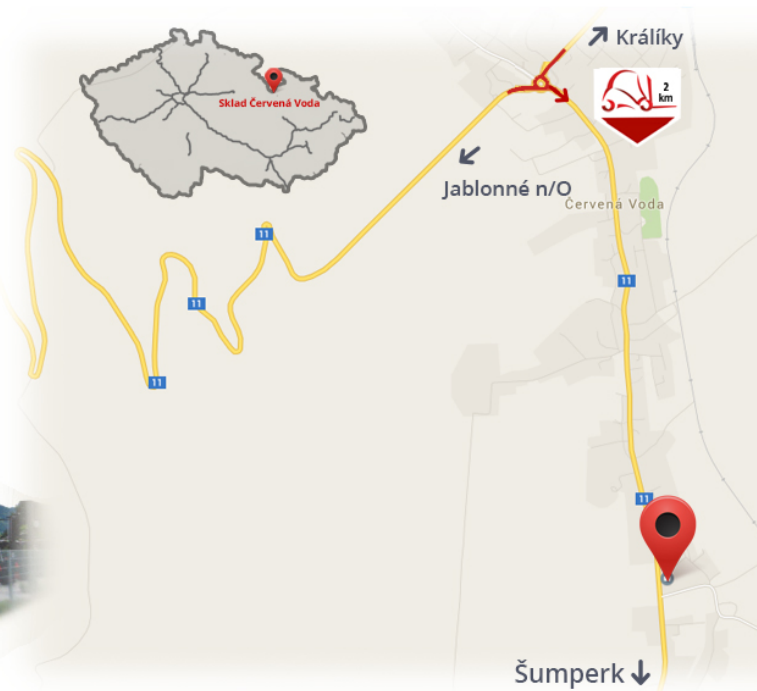

#CENA_KC_BEZ_DPH# 21% / pár

Nosnost	2000 kg
Šířka	80 mm
Výška	40 mm
Délka	2400 mm

Poznámky

Sklad #CERVENA_VODA#