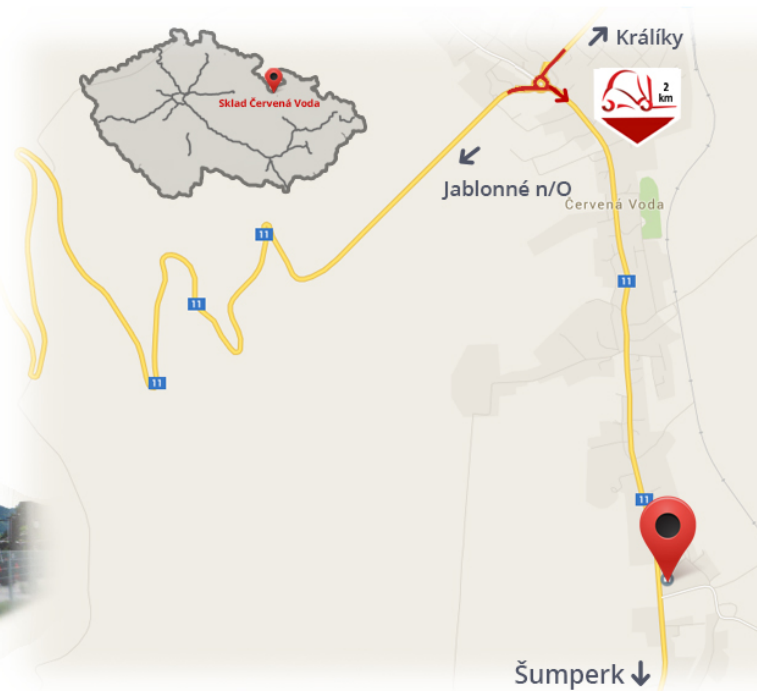

#CENA\_KC\_BEZ\_DPH# 21% / pár

Nosnost	<b>2500 kg</b>
Šířka	<b>100 mm</b>
Výška	<b>40 mm</b>
Délka	<b>1600 mm</b>

Poznámky

**Sklad #CERVENA\_VODA#**