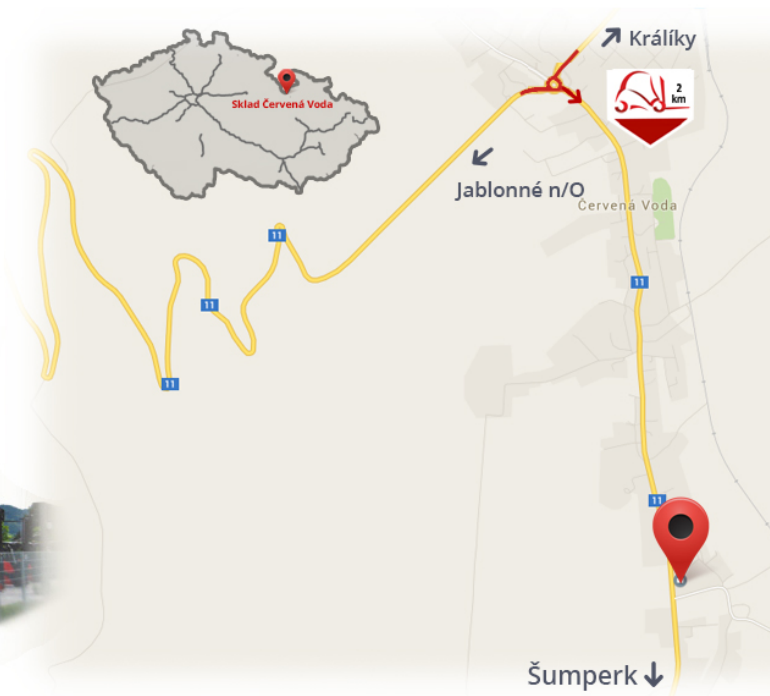

#CENA_KC_BEZ_DPH# 21% / pár

Nosnost	7000 kg
Šířka	150 mm
Výška	60 mm
Délka	2400 mm

Poznámky

Sklad #CERVENA_VODA#