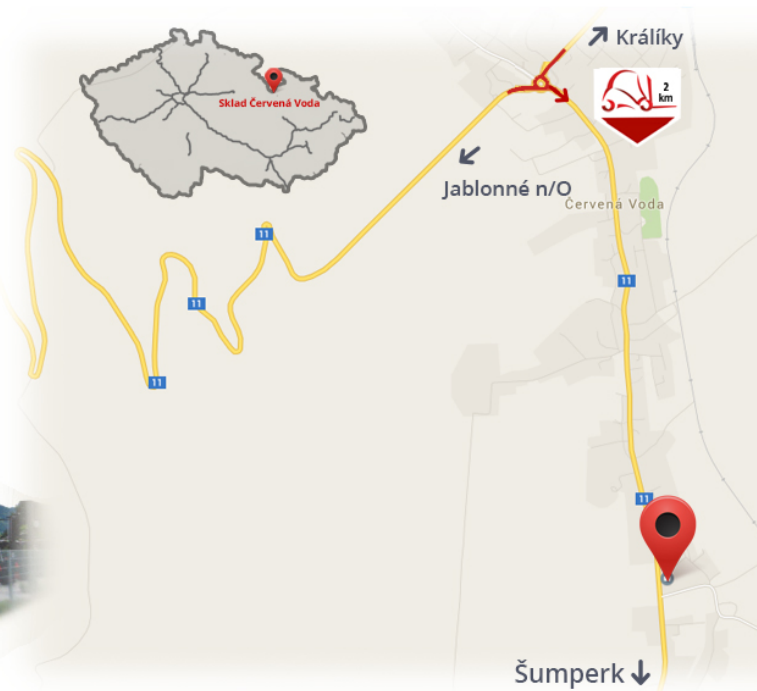

#CENA_KC_BEZ_DPH# 21% / pár

Nosnost	2000 kg
Délka	1600 mm
Šířka	80 mm
Výška	40 mm

Poznámky

Sklad #CERVENA_VODA#