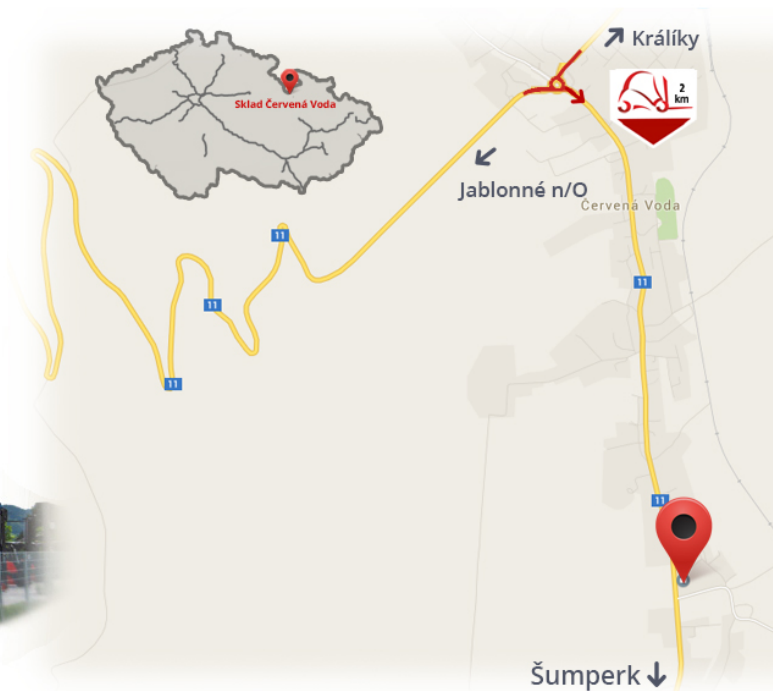

#CENA_KC_BEZ_DPH# 21% / pár

Nosnost	5400 kg
Šířka	140 mm
Výška	50 mm
Délka	2200 mm

Poznámky

Sklad #CERVENA_VODA#