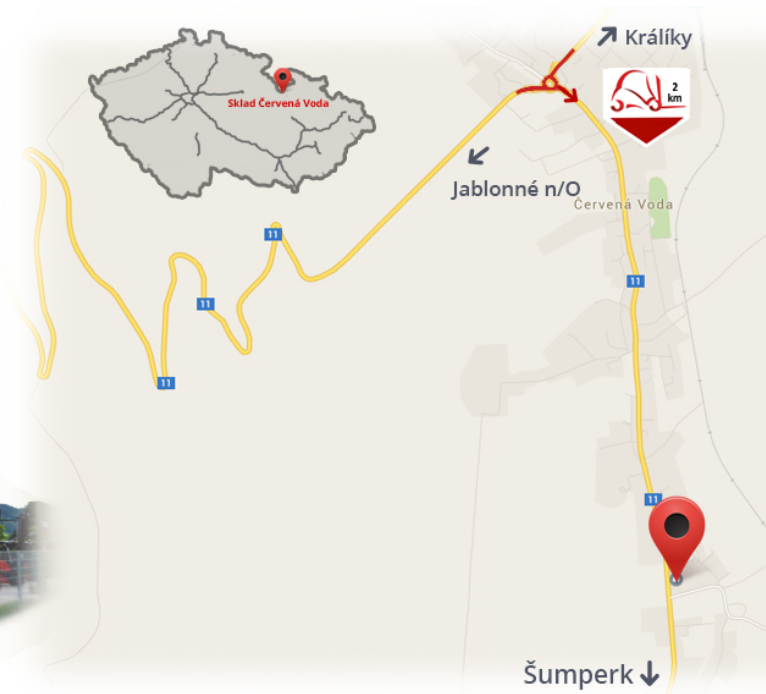

#CENA_KC_BEZ_DPH# 21% / pár

Nosnost	2500 kg
Šířka	100 mm
Výška	40 mm
Délka	1800 mm

Poznámky

Sklad #CERVENA_VODA#