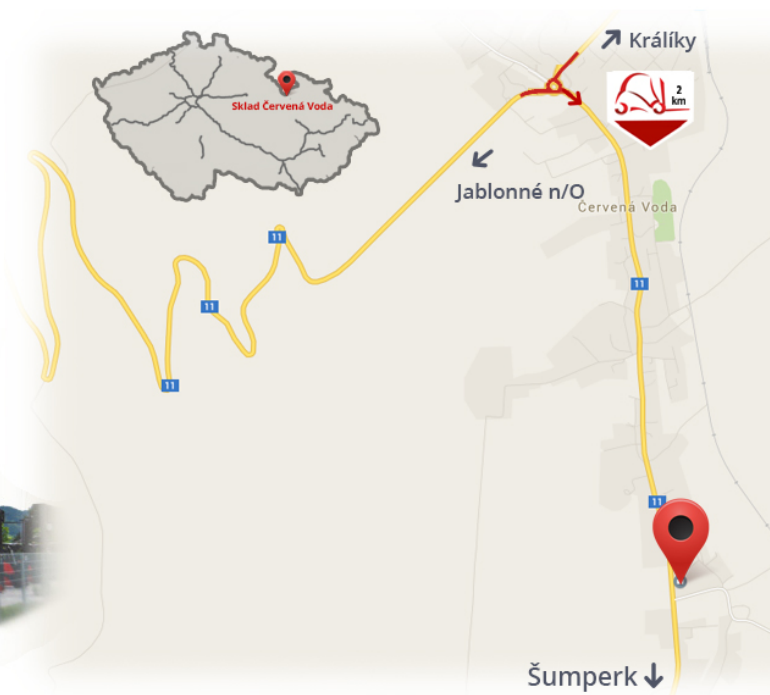

#CENA_KC_BEZ_DPH# 21%

Typ	SE
Provedení	Standard
Rozměr	250-15; CBX

Poznámky

Sklad #CERVENA_VODA#

VZV GROUP s.r.o.
561 61 Červená Voda 105
#CESKA_REPUBLIKA#
WWW.VZVGROUP.COM