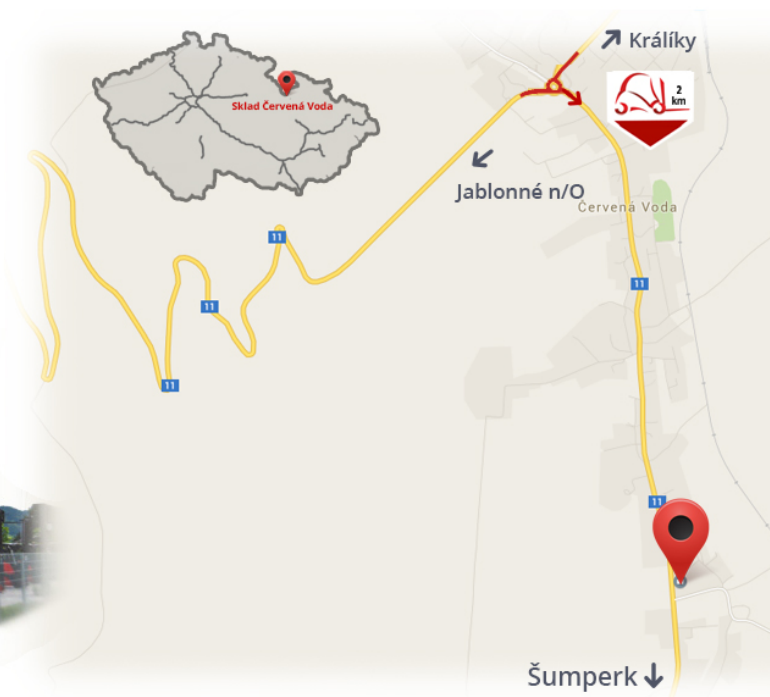

#CENA_KC_BEZ_DPH# 21%

Typ	SE
Provedení	Standard
Rozměr	15X4,1/2-8

Poznámky

Sklad #CERVENA_VODA#

VZV GROUP s.r.o.
561 61 Červená Voda 105
#CESKA_REPUBLIKA#
WWW.VZVGROUP.COM