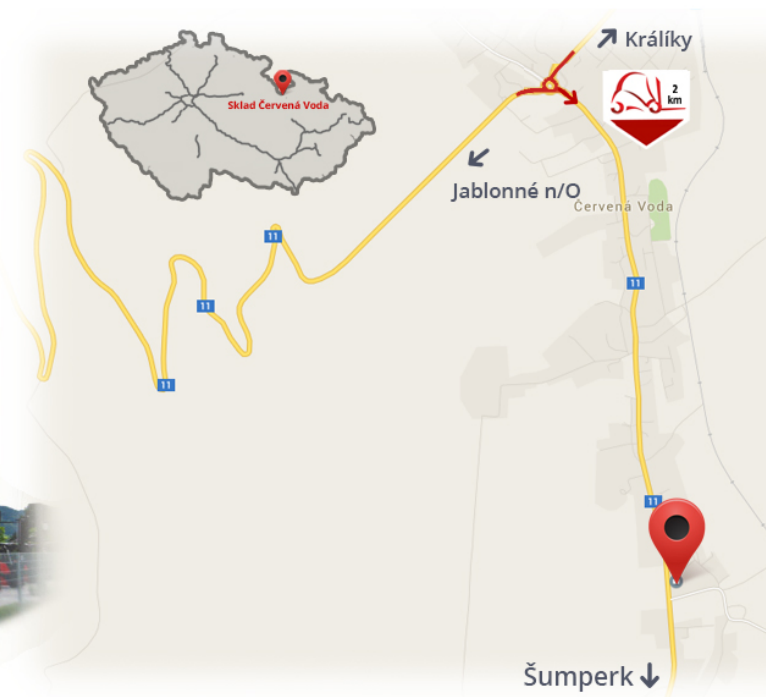

#CENA\_KC\_BEZ\_DPH# 21%

Typ **SE**  
Provedení **nešpinící**  
Rozměr **23X10-12/8.00**

Poznámky

**Sklad #CERVENA\_VODA#**

VZV GROUP s.r.o.  
561 61 Červená Voda 105  
#CESKA\_REPUBLIKA#  
WWW.VZVGROUP.COM