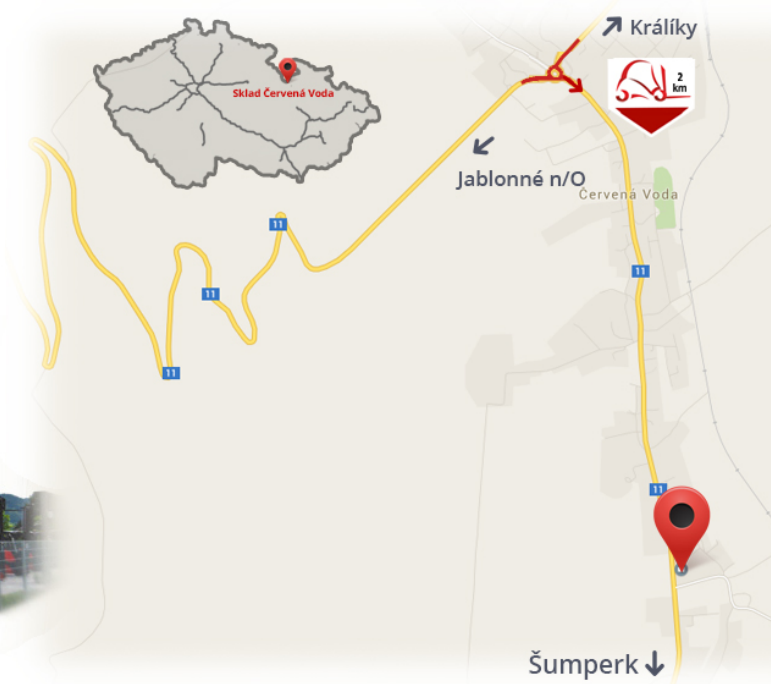

#CENA_KC_BEZ_DPH# 21%

Typ **SE**
Provedení **nešpinící**
Rozměr **140/55-9, CBX**

Poznámky

Sklad #CERVENA_VODA#

VZV GROUP s.r.o.
561 61 Červená Voda 105
#CESKA_REPUBLIKA#
WWW.VZVGROUP.COM