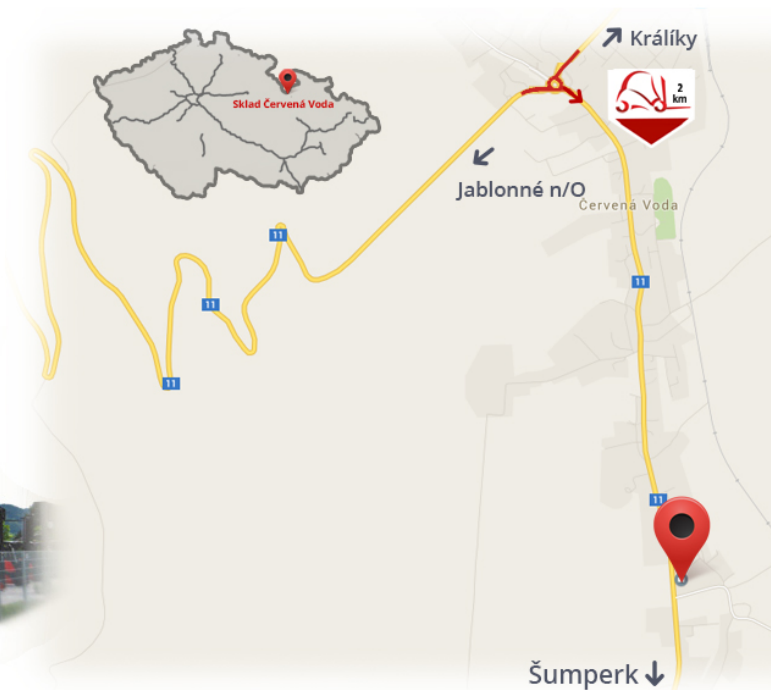

#CENA\_KC\_BEZ\_DPH# 21%

Typ	SE
Provedení	nešpinící
Rozměr	27x10-12,CBX8.00

Poznámky

## Sklad #CERVENA\_VODA#

VZV GROUP s.r.o.  
561 61 Červená Voda 105  
#CESKA\_REPUBLIKA#  
WWW.VZVGROUP.COM