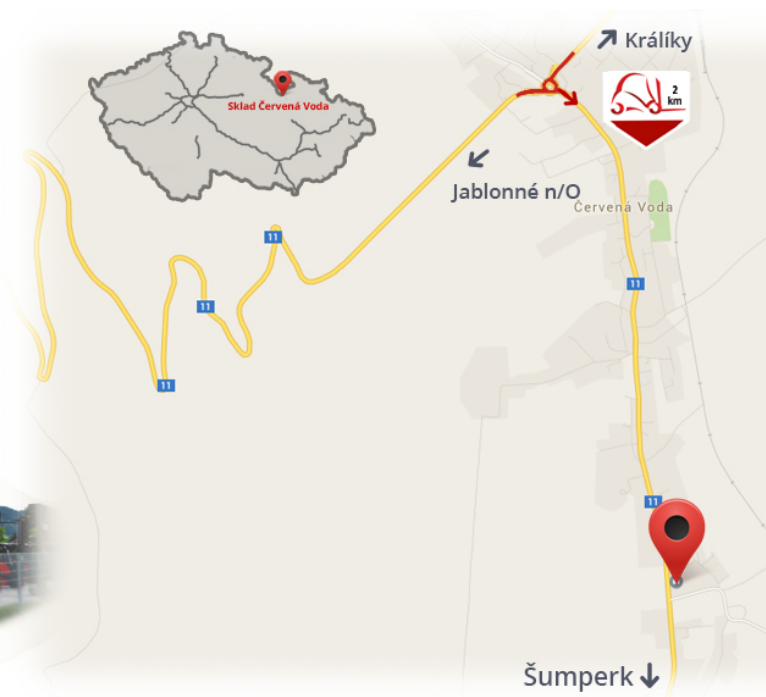

## Sklad #CERVENA\_VODA#

VZV GROUP s.r.o.  
561 61 Červená Voda 105  
#CESKA\_REPUBLIKA#  
WWW.VZVGROUP.COM