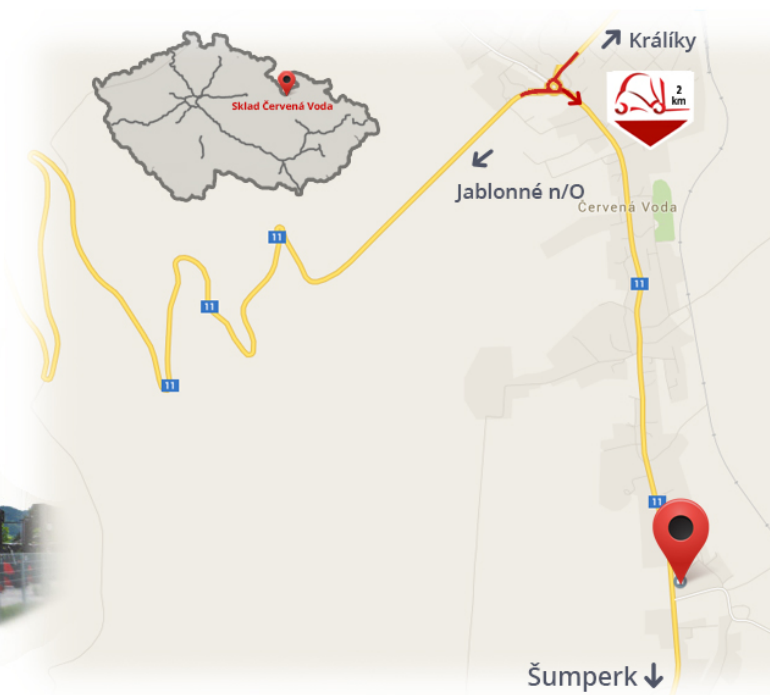

**#CENA\_KC\_BEZ\_DPH# 21%**

Typ	<b>SE</b>
Provedení	<b>Standard</b>
Rozměr	<b>15X4,1/2-8</b>

Poznámky

**Sklad #CERVENA\_VODA#**

VZV GROUP s.r.o.  
561 61 Červená Voda 105  
#CESKA\_REPUBLIKA#  
WWW.VZVGROUP.COM