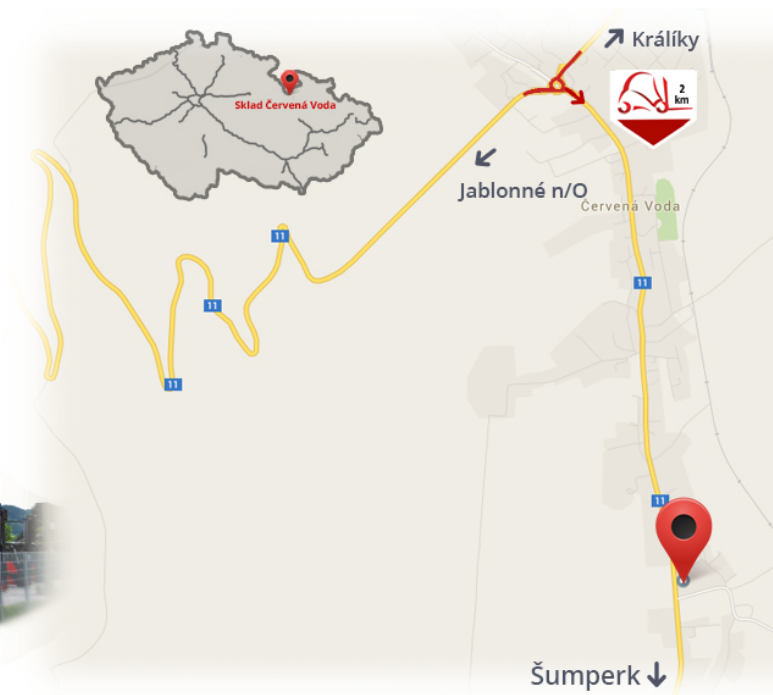

#CENA_KC_BEZ_DPH# 21%

Typ	SE
Provedení	Standard
Rozměr	21x8-9

Poznámky

Sklad #CERVENA_VODA#

VZV GROUP s.r.o.
561 61 Červená Voda 105
#CESKA_REPUBLIKA#
WWW.VZVGROUP.COM