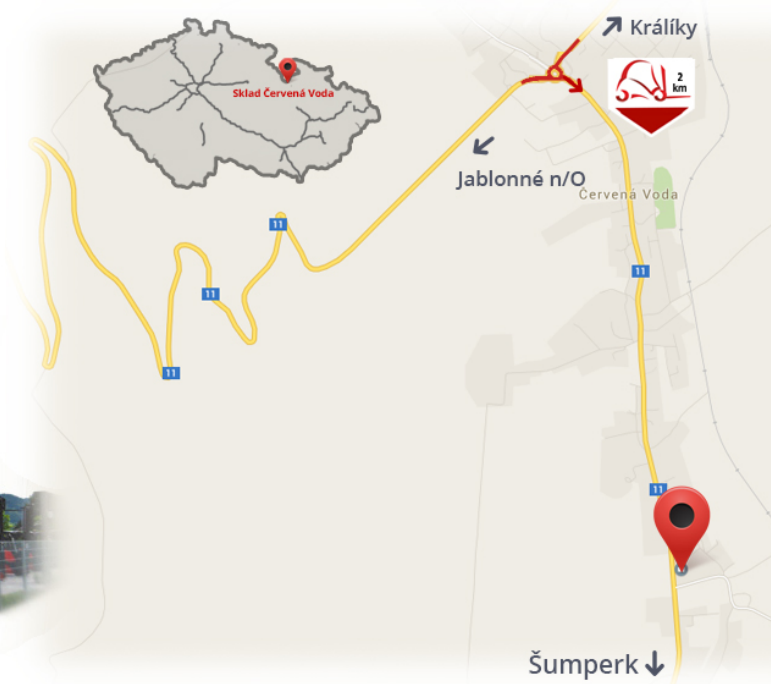

#CENA_KC_BEZ_DPH# 21%

Typ	SE
Provedení	nešpinící
Rozměr	23x9-10/6.50

Poznámky

Sklad #CERVENA_VODA#

VZV GROUP s.r.o.
561 61 Červená Voda 105
#CESKA_REPUBLIKA#
WWW.VZVGROUP.COM