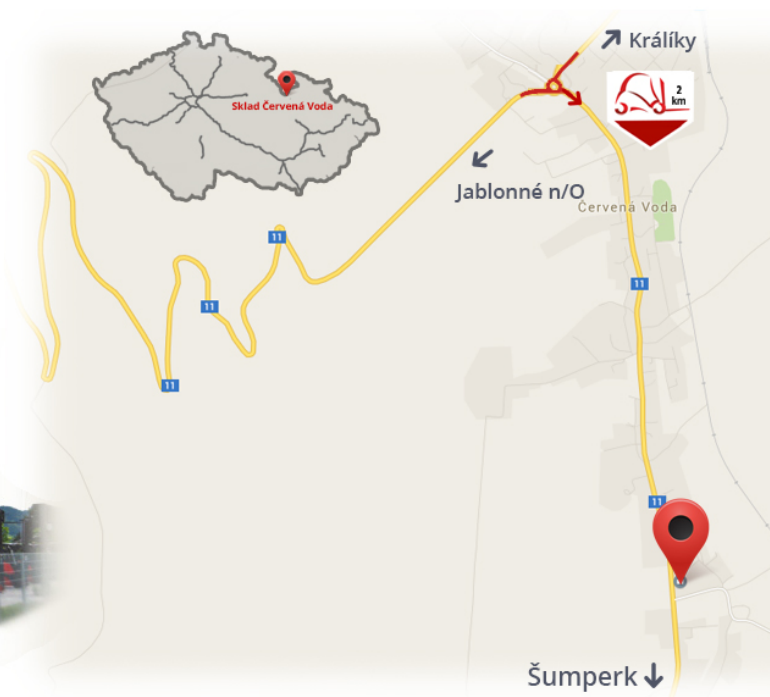

#CENA_KC_BEZ_DPH# 21%

Typ	SE
Provedení	Standard
Rozměr	250-15; CBX

Poznámky

Sklad #CERVENA_VODA#

VZV GROUP s.r.o.
561 61 Červená Voda 105
#CESKA_REPUBLIKA#
WWW.VZVGROUP.COM