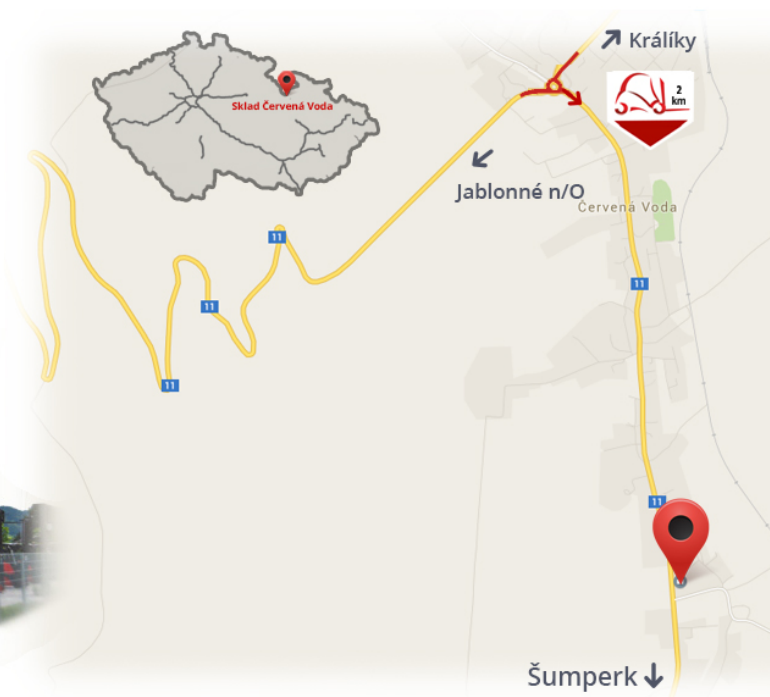

#CENA\_KC\_BEZ\_DPH# 21%

Typ	<b>SE</b>
Provedení	<b>Standard</b>
Rozměr	<b>250-15</b>

Poznámky

**Sklad #CERVENA\_VODA#**

VZV GROUP s.r.o.  
561 61 Červená Voda 105  
#CESKA\_REPUBLIKA#  
WWW.VZVGROUP.COM