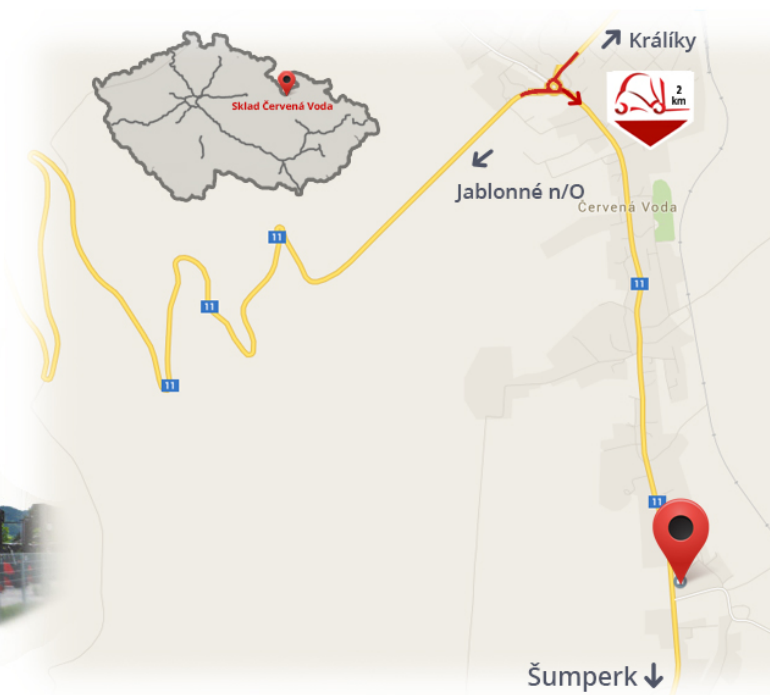

#CENA_KC_BEZ_DPH# 21%

Typ	SE
Provedení	Standard
Rozměr	15X4,1/2-8

Poznámky

Sklad #CERVENA_VODA#

VZV GROUP s.r.o.
561 61 Červená Voda 105
#CESKA_REPUBLIKA#
WWW.VZVGROUP.COM