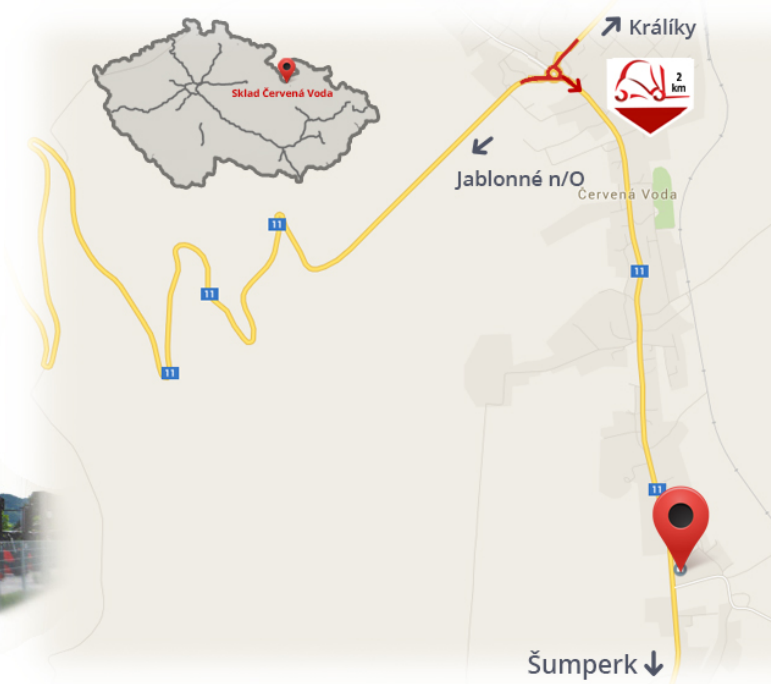

#CENA_KC_BEZ_DPH# 21%

Typ	SE
Provedení	nešpinící
Rozměr	23x9-10/6.50

Poznámky

Sklad #CERVENA_VODA#

VZV GROUP s.r.o.
561 61 Červená Voda 105
#CESKA_REPUBLIKA#
WWW.VZVGROUP.COM