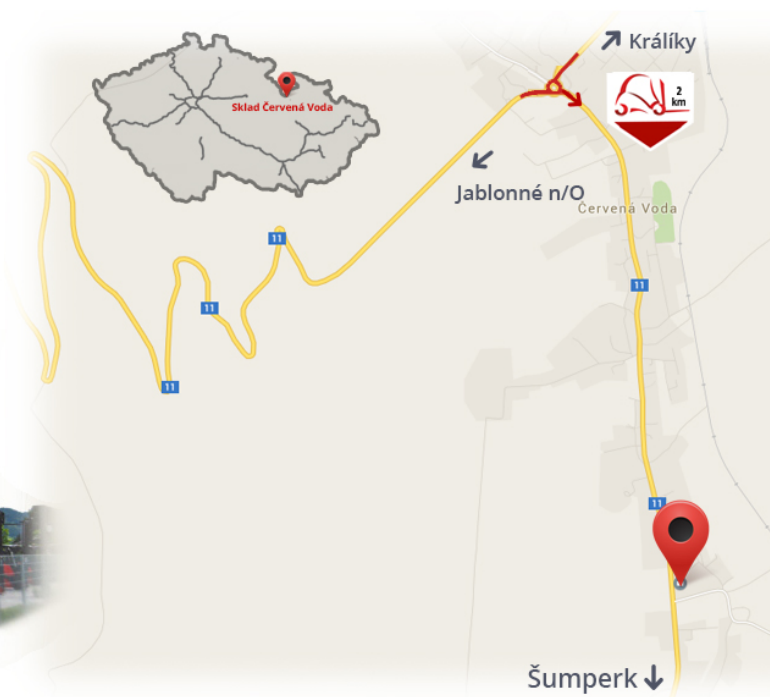

#CENA_KC_BEZ_DPH# 21%

Typ **SE**
Provedení **nešpinící**
Rozměr **23X10-12/8.00**

Poznámky

Sklad #CERVENA_VODA#

VZV GROUP s.r.o.
561 61 Červená Voda 105
#CESKA_REPUBLIKA#
WWW.VZVGROUP.COM