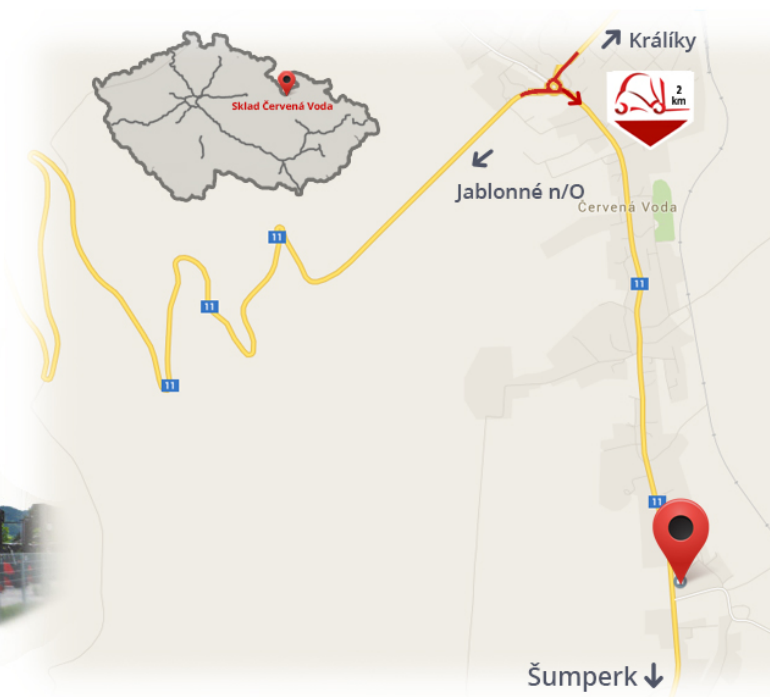

#CENA_KC_BEZ_DPH# 21%

Typ	SE
Provedení	Standard
Rozměr	250-15

Poznámky

Sklad #CERVENA_VODA#

VZV GROUP s.r.o.
561 61 Červená Voda 105
#CESKA_REPUBLIKA#
WWW.VZVGROUP.COM