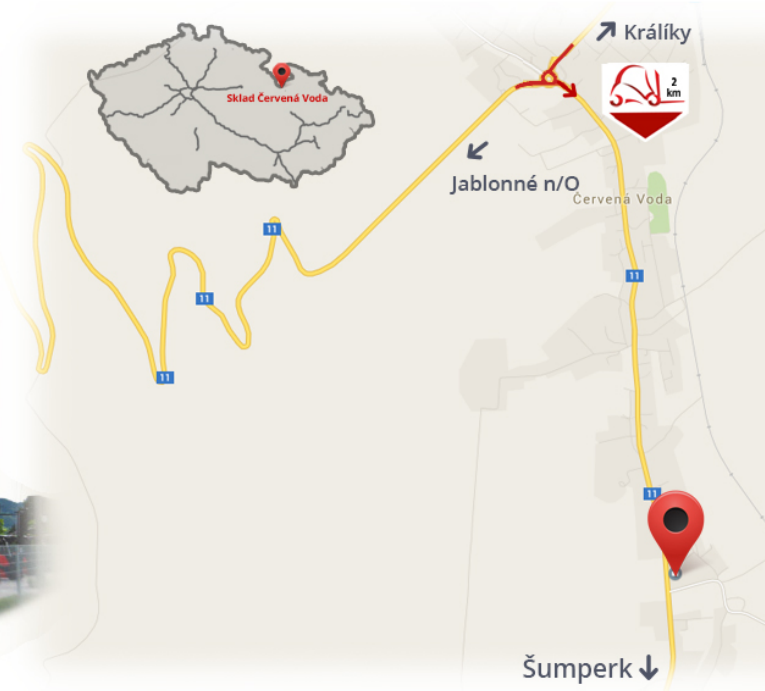

#CENA_KC_BEZ_DPH# 21%

Typ	SE
Provedení	nešpinící
Rozměr	355/65-15/9.75

Poznámky

Sklad #CERVENA_VODA#

VZV GROUP s.r.o.
561 61 Červená Voda 105
#CESKA_REPUBLIKA#
WWW.VZVGROUP.COM