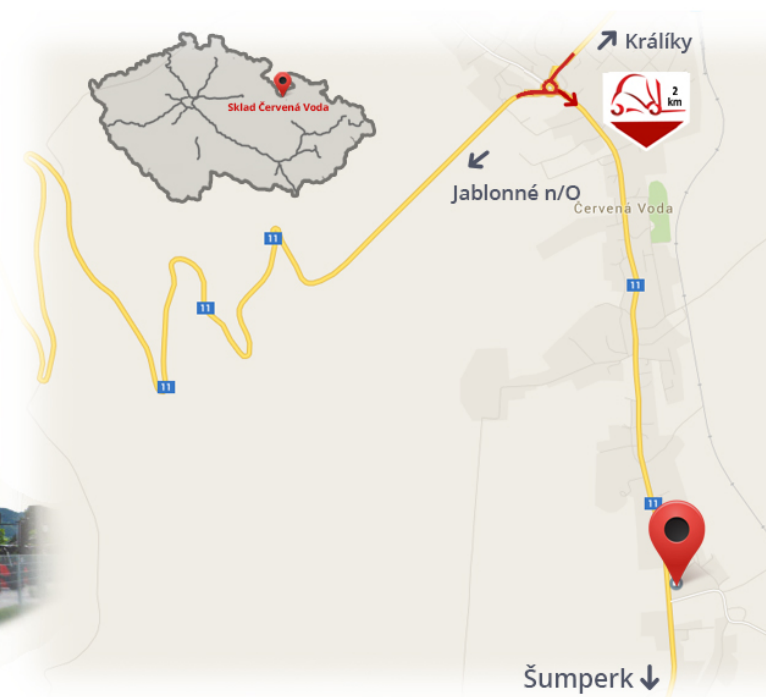

#CENA\_KC\_BEZ\_DPH# 21%

Typ **SE**  
Provedení **nešpinící**  
Rozměr **23X10-12/8.00**

Poznámky

**Sklad #CERVENA\_VODA#**

VZV GROUP s.r.o.  
561 61 Červená Voda 105  
#CESKA\_REPUBLIKA#  
WWW.VZVGROUP.COM