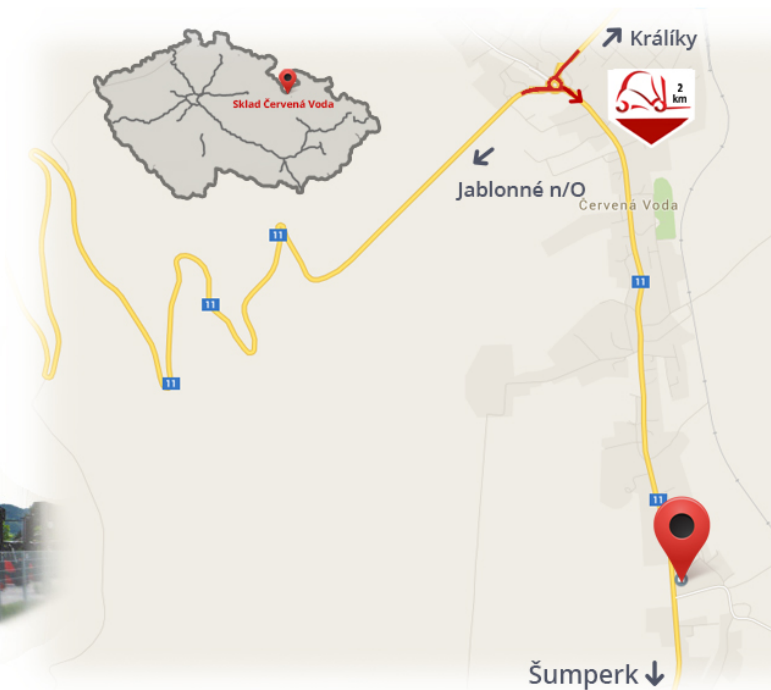

#CENA_KC_BEZ_DPH# 21%

Typ	SE
Provedení	nešpinící
Rozměr	27x10-12,CBX8.00

Poznámky

Sklad #CERVENA_VODA#

VZV GROUP s.r.o.
561 61 Červená Voda 105
#CESKA_REPUBLIKA#
WWW.VZVGROUP.COM