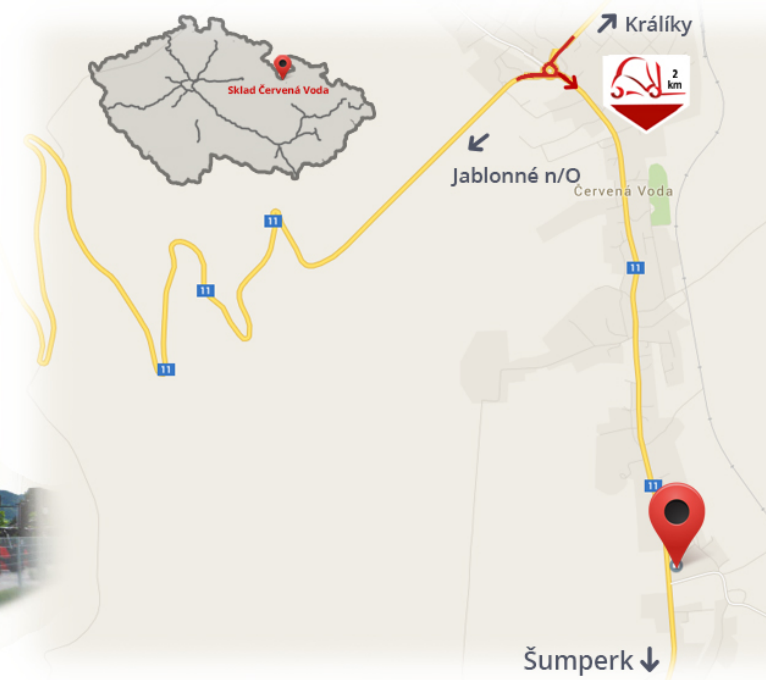

#CENA_KC_BEZ_DPH# 21% / pár

Typ desky	3A
Nosnost	5000 kg
Délka	1600 mm
Šířka	125 mm
Výška	50 mm

Poznámky

Sklad #CERVENA_VODA#