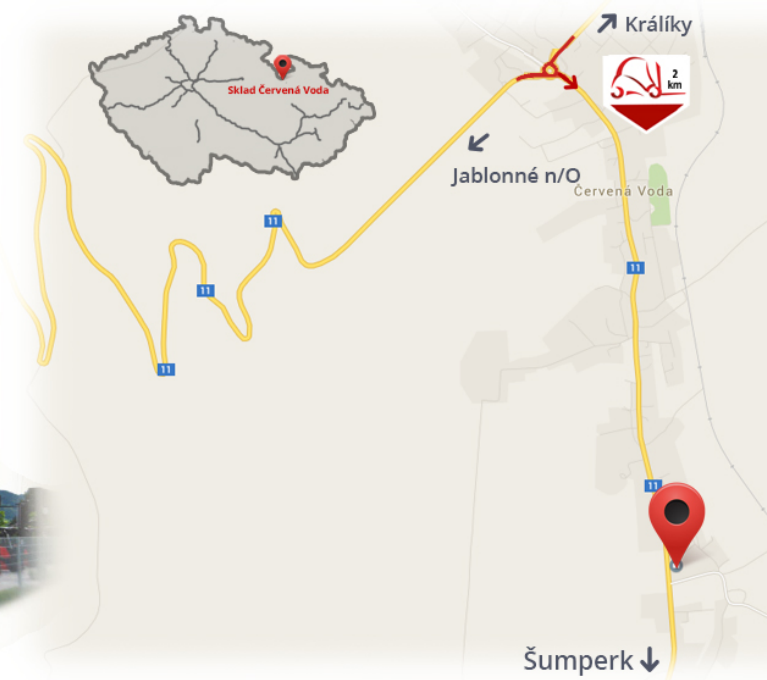

#CENA_KC_BEZ_DPH# 21% / pár

Typ desky	3A
Nosnost	4000 kg
Délka	2200 mm
Šířka	125 mm
Výška	45 mm

Poznámky

Sklad #CERVENA_VODA#