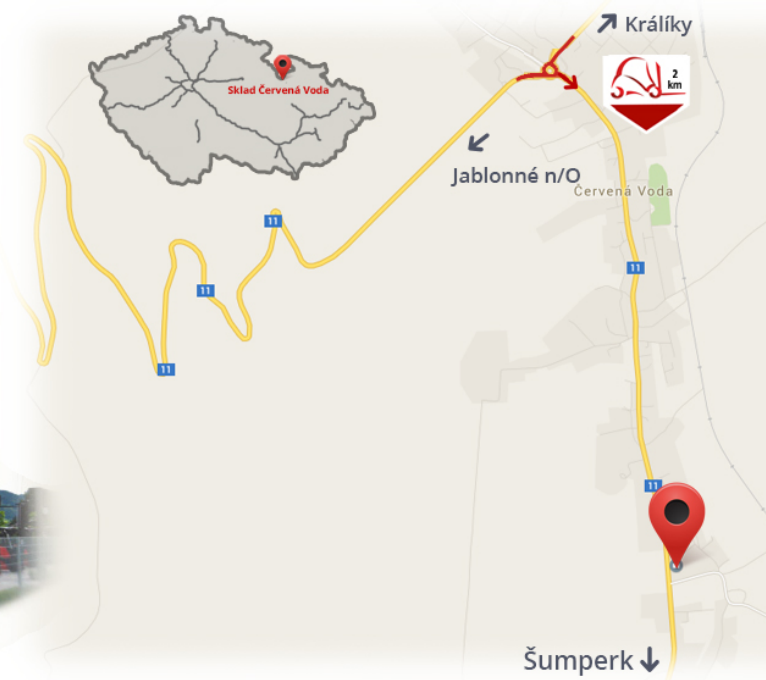

#CENA_KC_BEZ_DPH# 21% / pár

Typ desky	2A
Nosnost	2500 kg
Délka	1800 mm
Šířka	100 mm
Výška	40 mm

Poznámky

Sklad #CERVENA_VODA#