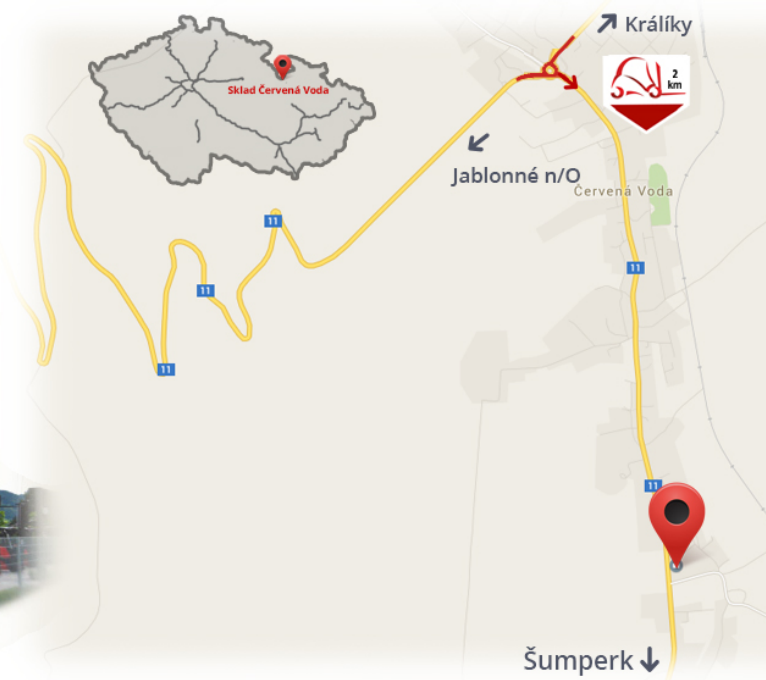

#CENA_KC_BEZ_DPH# 21% / pár

Typ desky	3A
Nosnost	3000 kg
Délka	1800 mm
Šířka	100 mm
Výška	45 mm

Poznámky

Sklad #CERVENA_VODA#