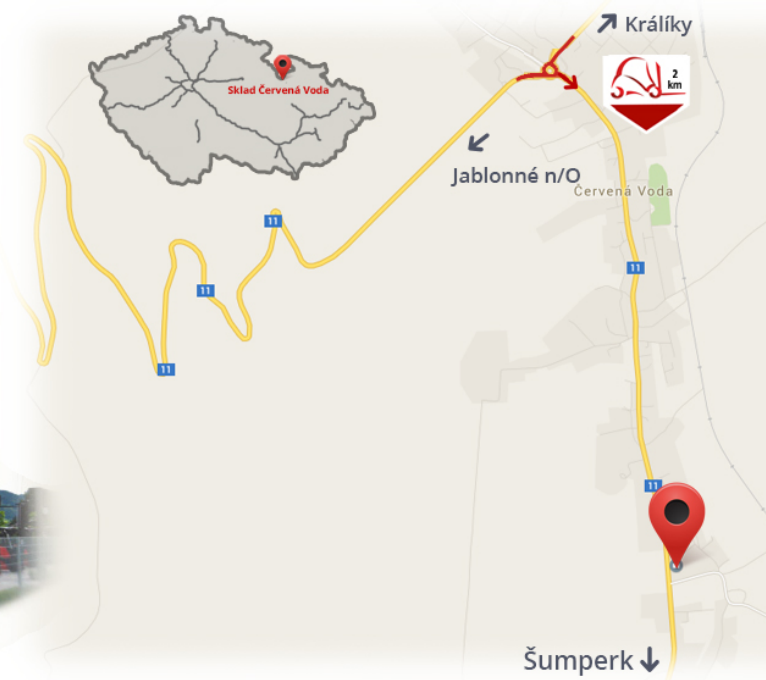

#CENA_KC_BEZ_DPH# 21% / pár

Typ desky	2A
Nosnost	2500 kg
Délka	2000 mm
Šířka	100 mm
Výška	40 mm

Poznámky

Sklad #CERVENA_VODA#