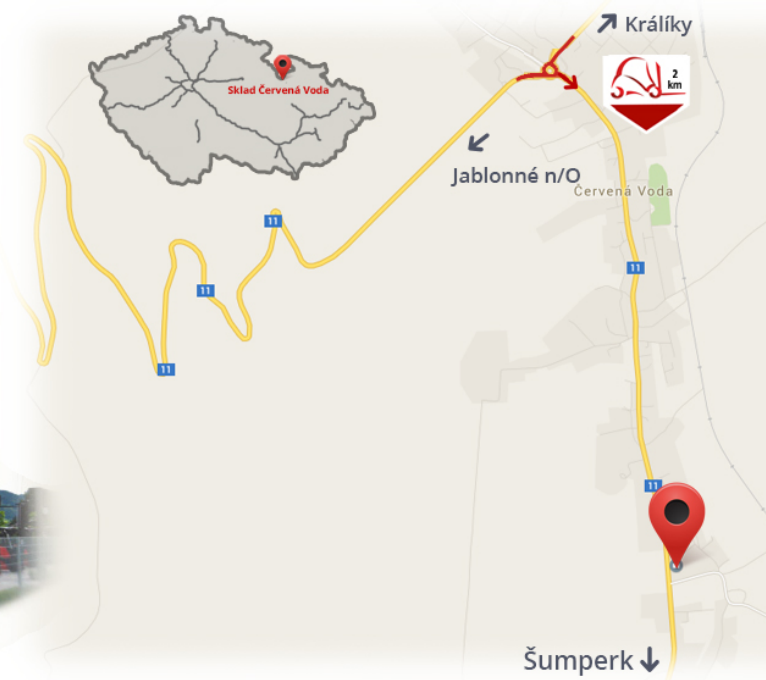

#CENA\_KC\_BEZ\_DPH# 21% / pár

Typ desky	<b>2A</b>
Nosnost	<b>2500 kg</b>
Délka	<b>1800 mm</b>
Šířka	<b>100 mm</b>
Výška	<b>40 mm</b>

Poznámky

**Sklad #CERVENA\_VODA#**