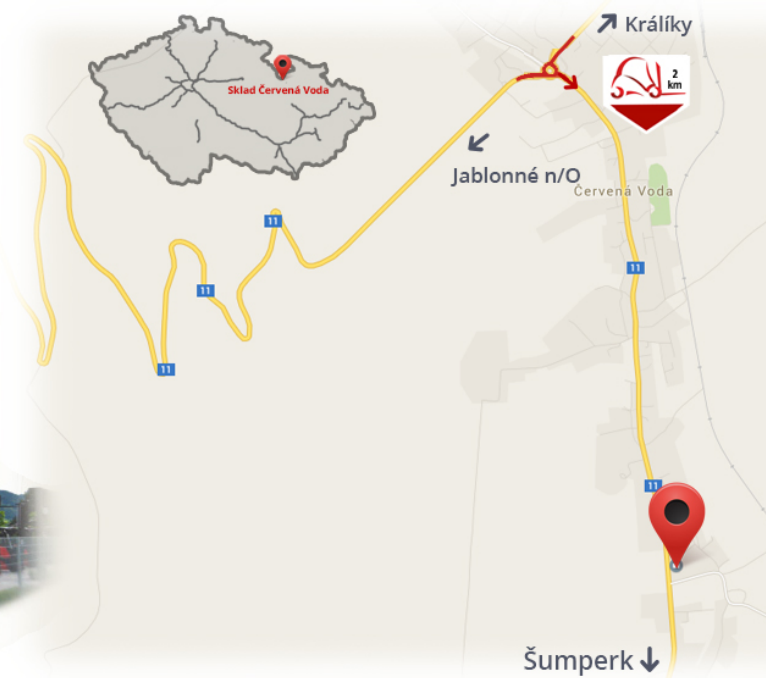

#CENA_KC_BEZ_DPH# 21% / pár

Typ desky	2A
Nosnost	2000 kg
Délka	2000 mm
Výška	40 mm
Šířka	80 mm

Poznámky

Sklad #CERVENA_VODA#