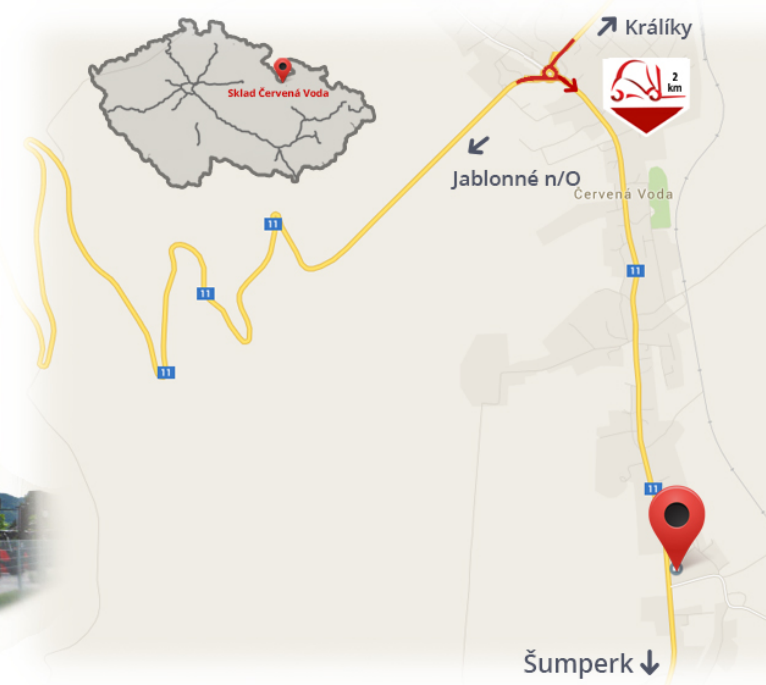

#CENA_KC_BEZ_DPH# 21% / pár

Typ desky	2A
Nosnost	2500 kg
Délka	2000 mm
Šířka	100 mm
Výška	40 mm

Poznámky

Sklad #CERVENA_VODA#