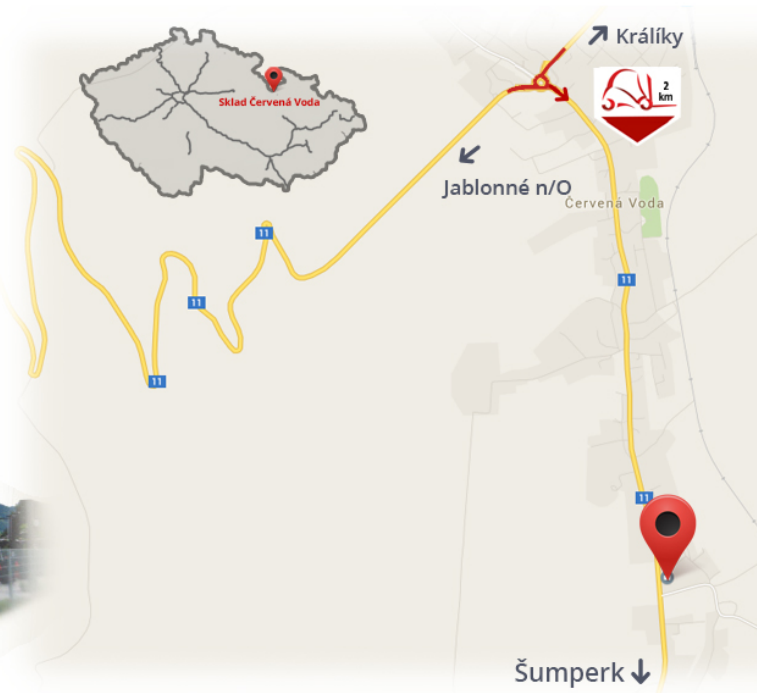

#CENA_KC_BEZ_DPH# 21%

Strom **40 A**
Spannung **24 V**

Notizen

Lager #CERVENA_VODA#

VZV GROUP s.r.o.
561 61 Červená Voda 105
#CESKA_REPUBLIKA#
WWW.VZVGROUP.COM