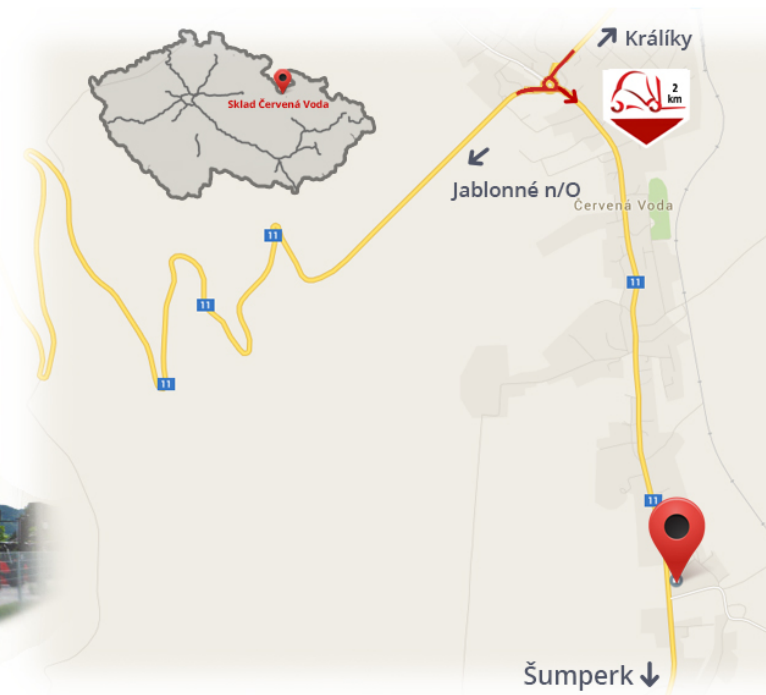

#CENA_KC_BEZ_DPH# 21%

Strom **160 A**
Spannung **80 V**

Notizen

Lager #CERVENA_VODA#

VZV GROUP s.r.o.
561 61 Červená Voda 105
#CESKA_REPUBLIKA#
WWW.VZVGROUP.COM