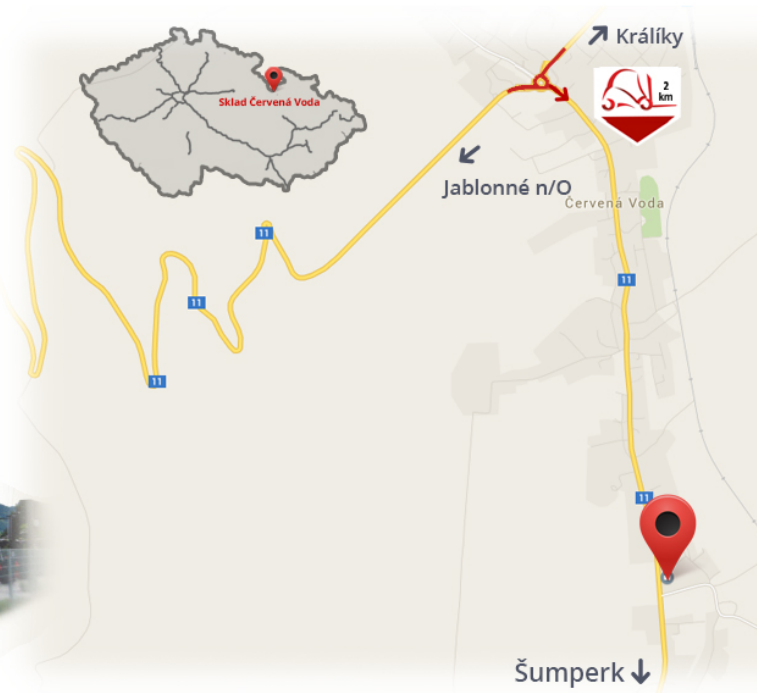

#CENA_KC_BEZ_DPH# 21%

Strom **100 A**
Spannung **24 V**

Notizen

Lager #CERVENA_VODA#

VZV GROUP s.r.o.
561 61 Červená Voda 105
#CESKA_REPUBLIKA#
WWW.VZVGROUP.COM