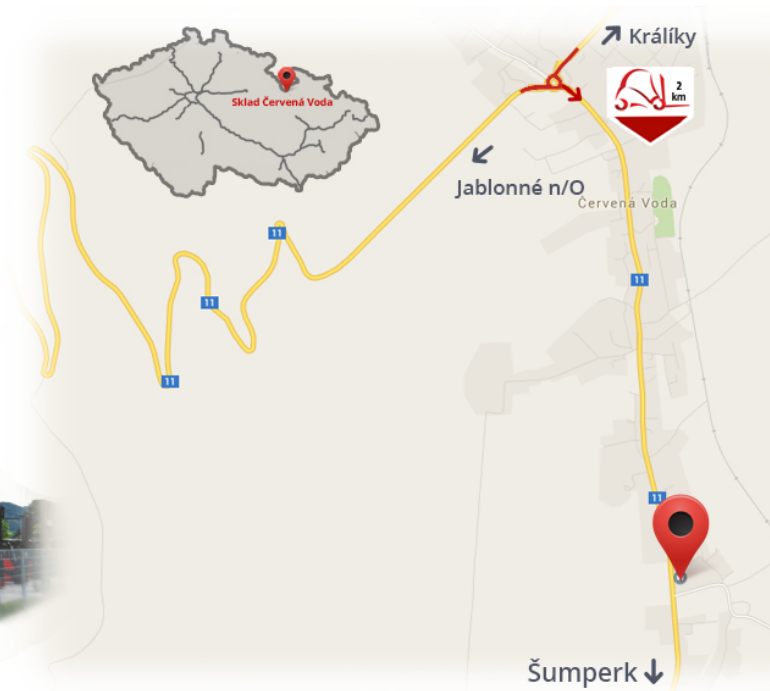

#CENA\_KC\_BEZ\_DPH# 21%

Strom **80 A**  
Spannung **80 V**

Notizen

## Lager #CERVENA\_VODA#

VZV GROUP s.r.o.  
561 61 Červená Voda 105  
#CESKA\_REPUBLIKA#  
WWW.VZVGROUP.COM