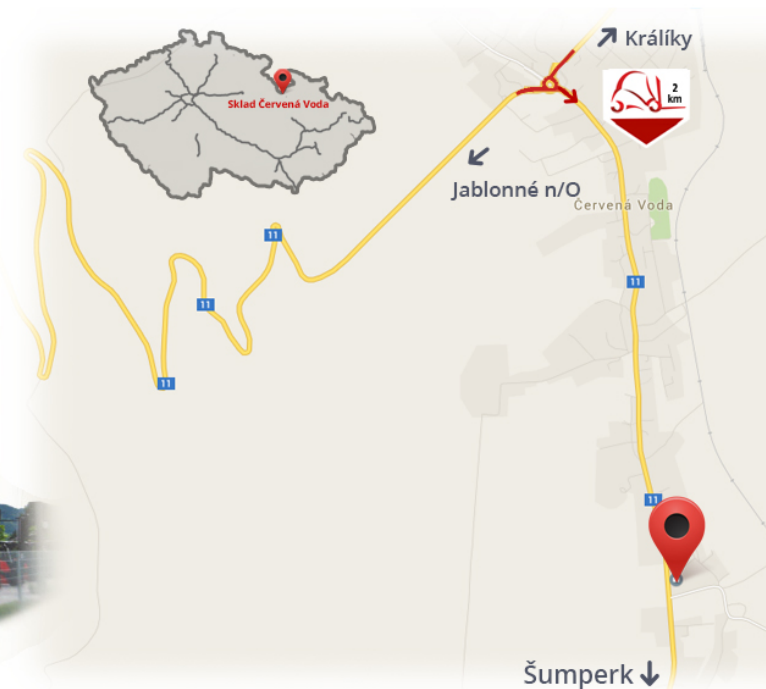

#CENA_KC_BEZ_DPH# 21%

Strom **120 A**
Spannung **80 V**

Notizen

Lager #CERVENA_VODA#

VZV GROUP s.r.o.
561 61 Červená Voda 105
#CESKA_REPUBLIKA#
WWW.VZVGROUP.COM