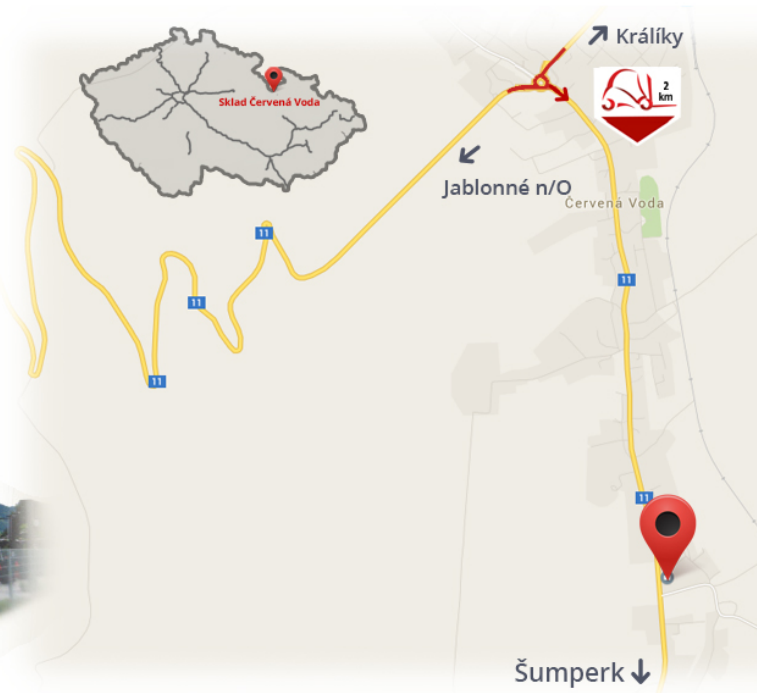

#CENA_KC_BEZ_DPH# 21%

Strom **60 A**
Spannung **48 V**

Notizen

Lager #CERVENA_VODA#

VZV GROUP s.r.o.
561 61 Červená Voda 105
#CESKA_REPUBLIKA#
WWW.VZVGROUP.COM