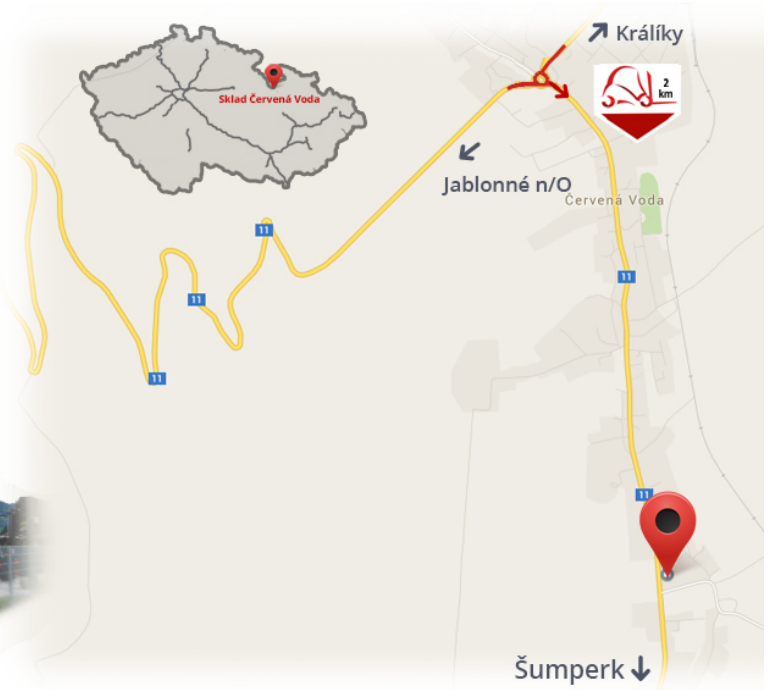

#CENA_KC_BEZ_DPH# 21%

Strom **40 A**
Spannung **24 V**

Notizen

Lager #CERVENA_VODA#

VZV GROUP s.r.o.
561 61 Červená Voda 105
#CESKA_REPUBLIKA#
WWW.VZVGROUP.COM