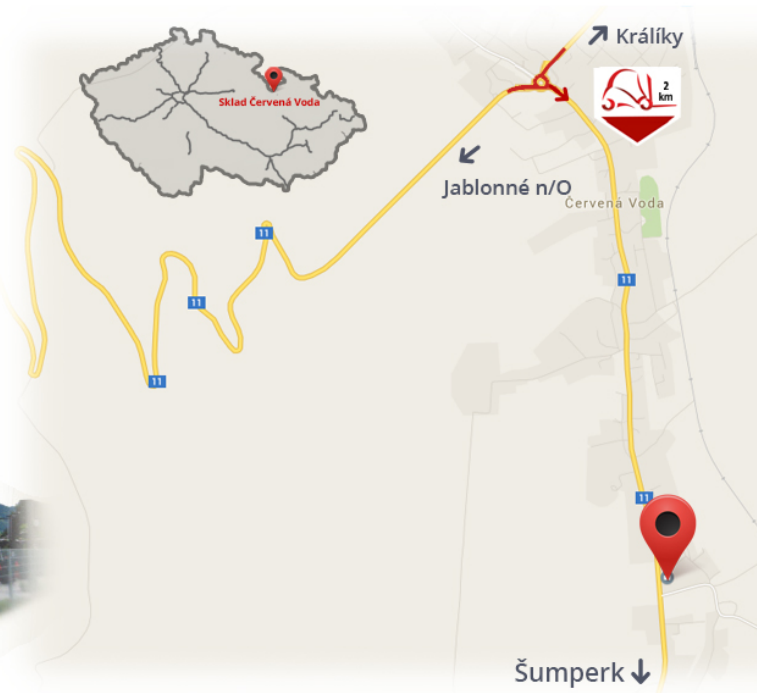

#CENA_KC_BEZ_DPH# 21%

Strom **80 A**
Spannung **24 V**

Notizen

Lager #CERVENA_VODA#

VZV GROUP s.r.o.
561 61 Červená Voda 105
#CESKA_REPUBLIKA#
WWW.VZVGROUP.COM