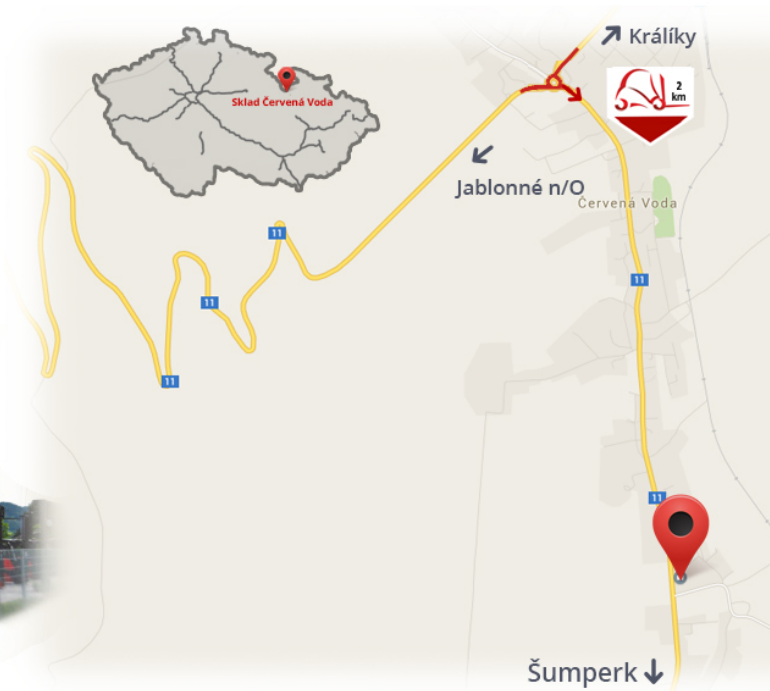

#CENA_KC_BEZ_DPH# 21%

Strom **80 A**
Spannung **72 V**

Notizen

Lager #CERVENA_VODA#

VZV GROUP s.r.o.
561 61 Červená Voda 105
#CESKA_REPUBLIKA#
WWW.VZVGROUP.COM