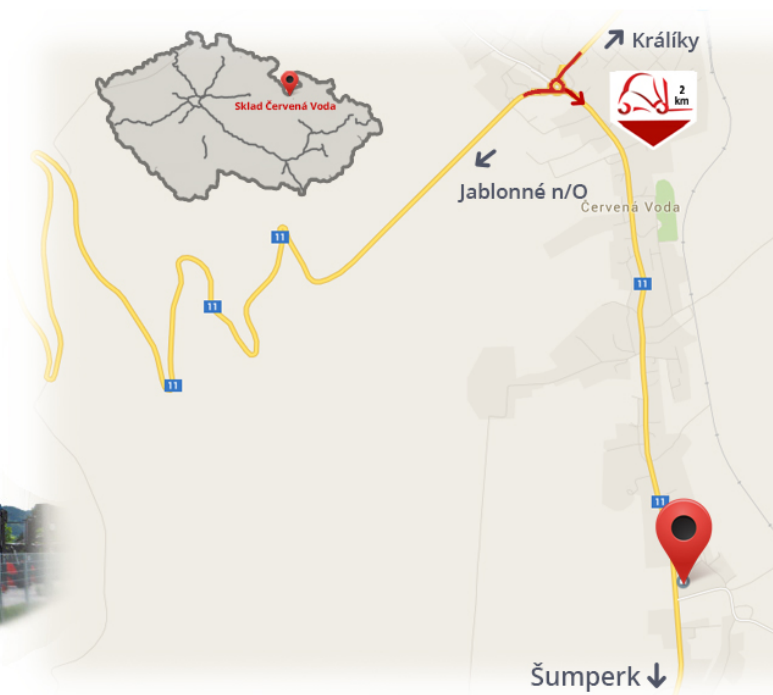

#CENA_KC_BEZ_DPH# 21%

Strom **120 A**
Spannung **48 V**

Notizen

Lager #CERVENA_VODA#

VZV GROUP s.r.o.
561 61 Červená Voda 105
#CESKA_REPUBLIKA#
WWW.VZVGROUP.COM