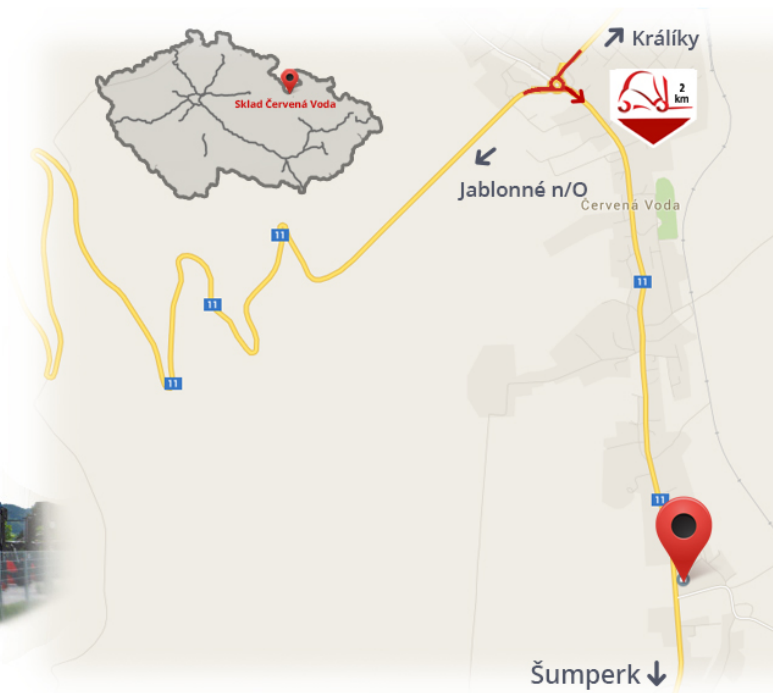

#CENA_KC_BEZ_DPH# 21%

Strom **80 A**
Spannung **72 V**

Notizen

Lager #CERVENA_VODA#

VZV GROUP s.r.o.
561 61 Červená Voda 105
#CESKA_REPUBLIKA#
WWW.VZVGROUP.COM