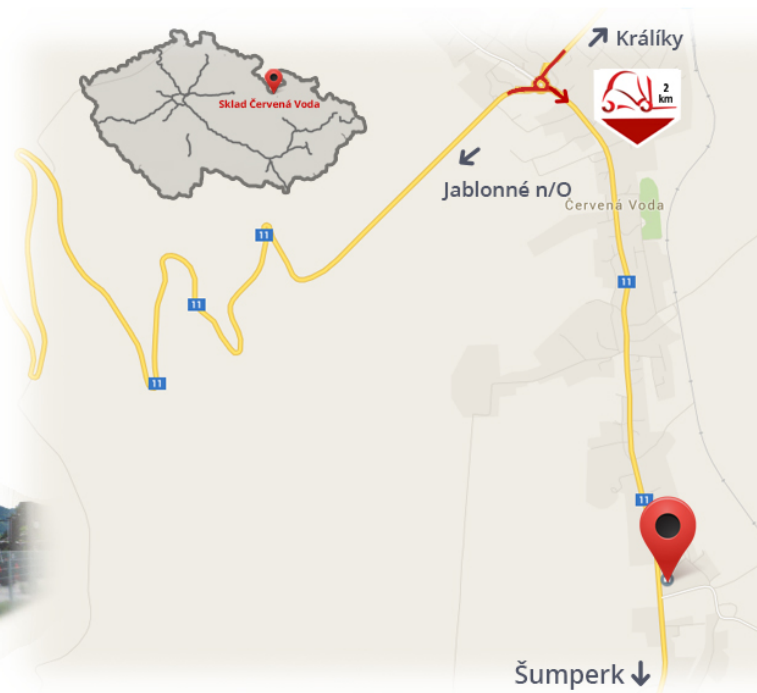

#CENA_KC_BEZ_DPH# 21%

Strom **80 A**
Spannung **24 V**

Notizen

Lager #CERVENA_VODA#

VZV GROUP s.r.o.
561 61 Červená Voda 105
#CESKA_REPUBLIKA#
WWW.VZVGROUP.COM