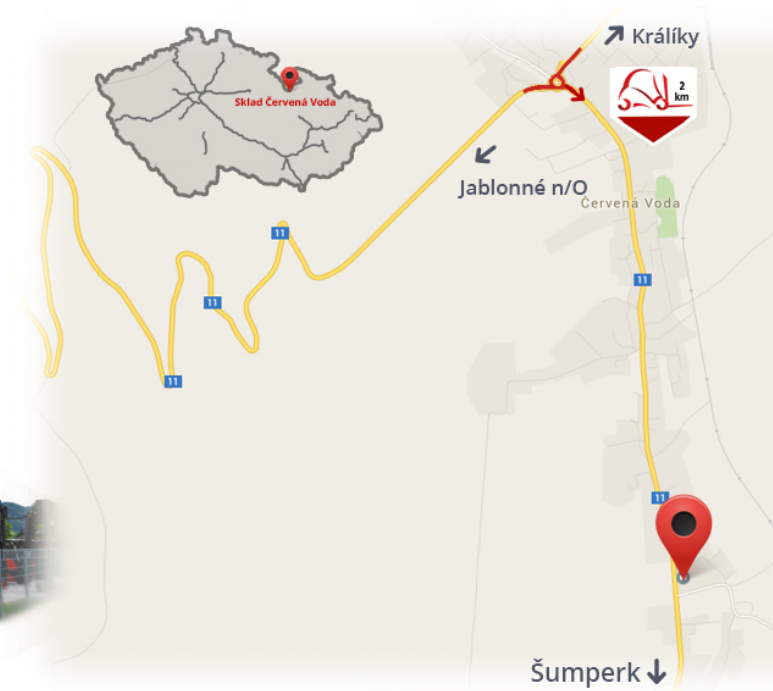

#CENA_KC_BEZ_DPH# 21%

Strom **120 A**
Spannung **48 V**

Notizen

Lager #CERVENA_VODA#

VZV GROUP s.r.o.
561 61 Červená Voda 105
#CESKA_REPUBLIKA#
WWW.VZVGROUP.COM